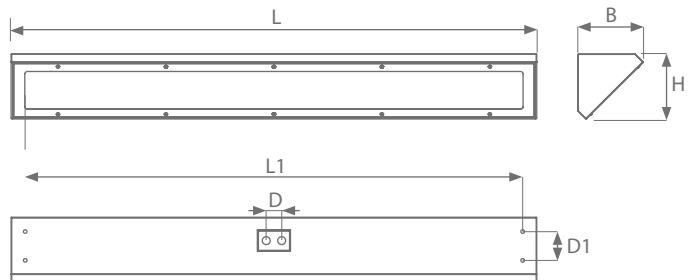

## Dimensions:

Version	L	L1	B	H	D	D1
600mm	760	652	170	170	40	75
1200mm	1370	1290	170	170	40	75
1500mm	1670	1590	170	170	40	75

## Dimensions

Corner	L	L1	B	H	D	D1
600mm	760	652	170	170	40	75
1200mm	1370	1290	170	170	40	75
1500mm	1670	1590	170	170	40	75

Surface	L	L1	B	B1	H
600mm	760	594	280	90	110
1200mm	1370	1240	280	90	110
1500mm	1670	1240	280	90	110