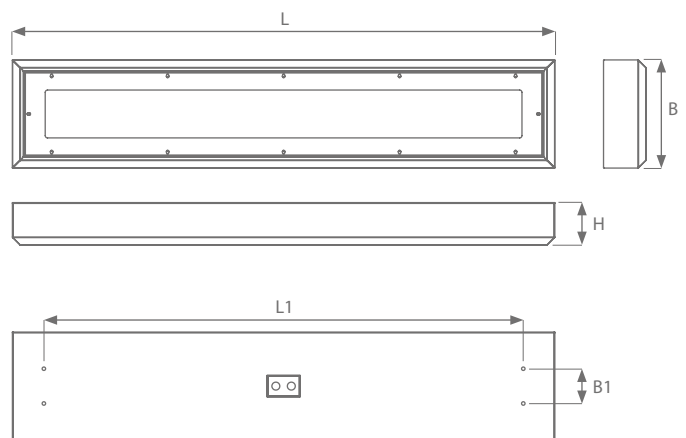

## Dimensions:

Version	L	L1	B	B1	H
600mm	760	594	280	90	110
1200mm	1370	1240	280	90	110
1500mm	1670	1240	280	90	110

## Dimensions

Corner	L	L1	B	H	D	D1
600mm	760	652	170	170	40	75
1200mm	1370	1290	170	170	40	75
1500mm	1670	1590	170	170	40	75

Surface	L	L1	B	B1	H
600mm	760	594	280	90	110
1200mm	1370	1240	280	90	110
1500mm	1670	1240	280	90	110