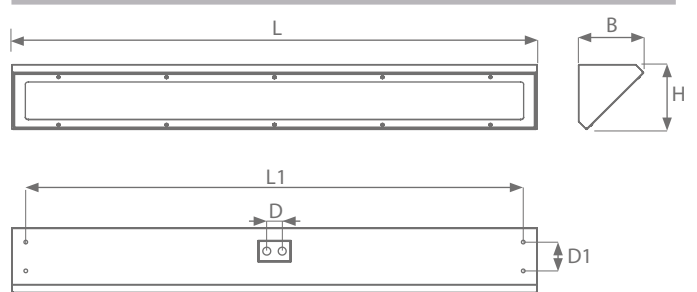

## Dimensions:

Version	L	L1	B	B1	H
600mm	760	594	280	90	110
1200mm	1370	1240	280	90	110
1500mm	1670	1240	280	90	110

## Product code configurator

example: **KOV****C****60****2****E**

Product range  
Kova **KOV**

Version  
Corner **C**  
Surface **S**  
Recessed **R**

Length  
600(mm) **60**  
1200(mm) 12  
1500(mm) 15

Power	600	1200	1500	
20.5W	39.2W	51.5W	1	5
28.9W	47.2W	58.5W	2	
35.8W	55.5W	71.7W	3	
43.2W	71.9W	N/A	4	
N/A	86.5W	N/A	5	

## Dimensions

Corner	L	L1	B	H	D	D1
600mm	760	652	170	170	40	75
1200mm	1370	1290	170	170	40	75
1500mm	1670	1590	170	170	40	75

Surface	L	L1	B	B1	H
600mm	760	594	280	90	110
1200mm	1370	1240	280	90	110
1500mm	1670	1240	280	90	110