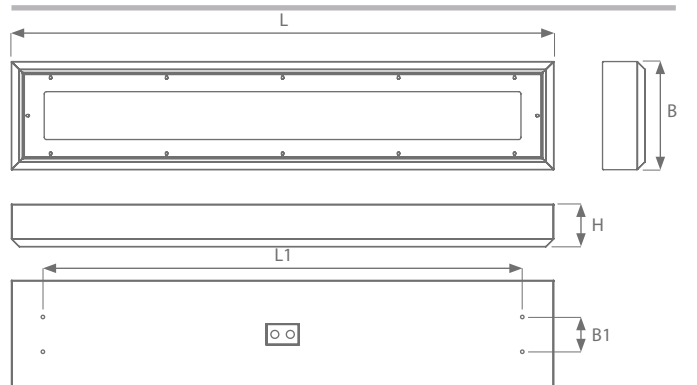

## Dimensions:

Version	L	L1	B	B1	H
600mm	760	594	280	90	110
1200mm	1370	1240	280	90	110
1500mm	1670	1240	280	90	110

## Dimensions

Corner	L	L1	B	H	D	D1
600mm	760	652	170	170	40	75
1200mm	1370	1290	170	170	40	75
1500mm	1670	1590	170	170	40	75

Surface	L	L1	B	B1	H
600mm	760	594	280	90	110
1200mm	1370	1240	280	90	110
1500mm	1670	1240	280	90	110