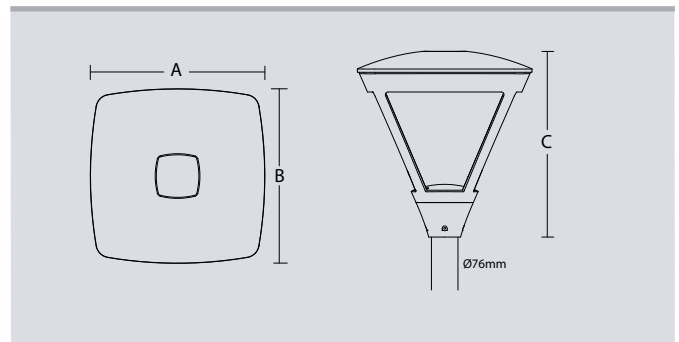

### Dimensions:

	Dimensions (mm)			Weight (kg)	Windage
	A	B	C		
Sofia	500	500	532	10.5	0.148m <sup>2</sup>