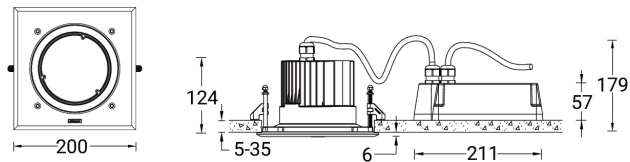

Light symbol