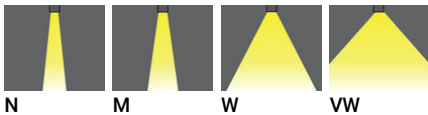

Jet 42

**Light symbol**

N M W VW

**Product color**

-05 Matt Silver RAL 9006  
 -01 Black RAL 9011  
 -03 White RAL 9003  
 -06 Bronze RAL 6014

-02 Dark Grey RAL 7043

**Product description**

160x160 mm - 296 mm - Square