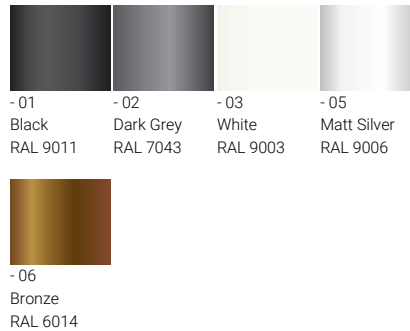

JET 37
JE-30381

Light symbol

N / VW M / VW W / VW VW / VW

Product color

- 01 Black RAL 9011
 - 02 Dark Grey RAL 7043
 - 03 White RAL 9003
 - 05 Matt Silver RAL 9006
 - 06 Bronze RAL 6014

Product description