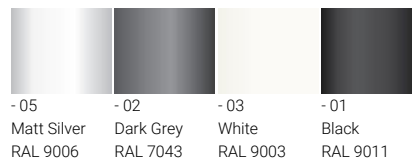

Jet 33 Cylindrical - Down Light

Light symbol

N M W VW

Product color

-05 Matt Silver RAL 9006
 -02 Dark Grey RAL 7043
 -03 White RAL 9003
 -01 Black RAL 9011

-06 Bronze RAL 6014

Product description

Ø160 - 262 mm - Down - Round