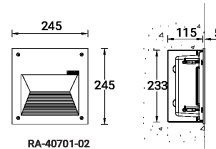

**RADO 5**

Recessing box

**RADO 6**

Recessing box

**RADO 7**

Recessing box

**RADO 7 Locking clamp**

RADO 7 (RA-40711-12)  
Wall cut hole 226x226mm.