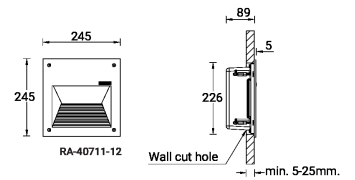

**RADO 5**

Recessing box

**RADO 6**

Recessing box

**RADO 7**

Recessing box

**RADO 7 Locking clamp**

RADO 7 (RA-40711-12)  
Wall cut hole 226x226mm.